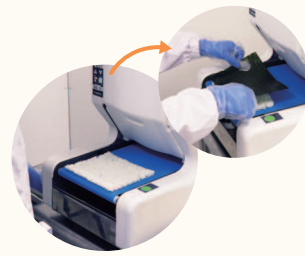

NEW

従来比1.2倍の
ふんわり感を実現した
最新おにぎりマシン
ぜひ熱々でご試食を!

MMO 飯盛りおにぎり達人

特許出願中

ポーク玉子おにぎり革命?!

ボタンひとつでふっくら粒立ちの良い飯シートを連続供給!
沖縄名物「ポーク玉子おにぎり」調理にもぴったり

KTS 小型シート出し機

簡単操作で誰でも職人技!